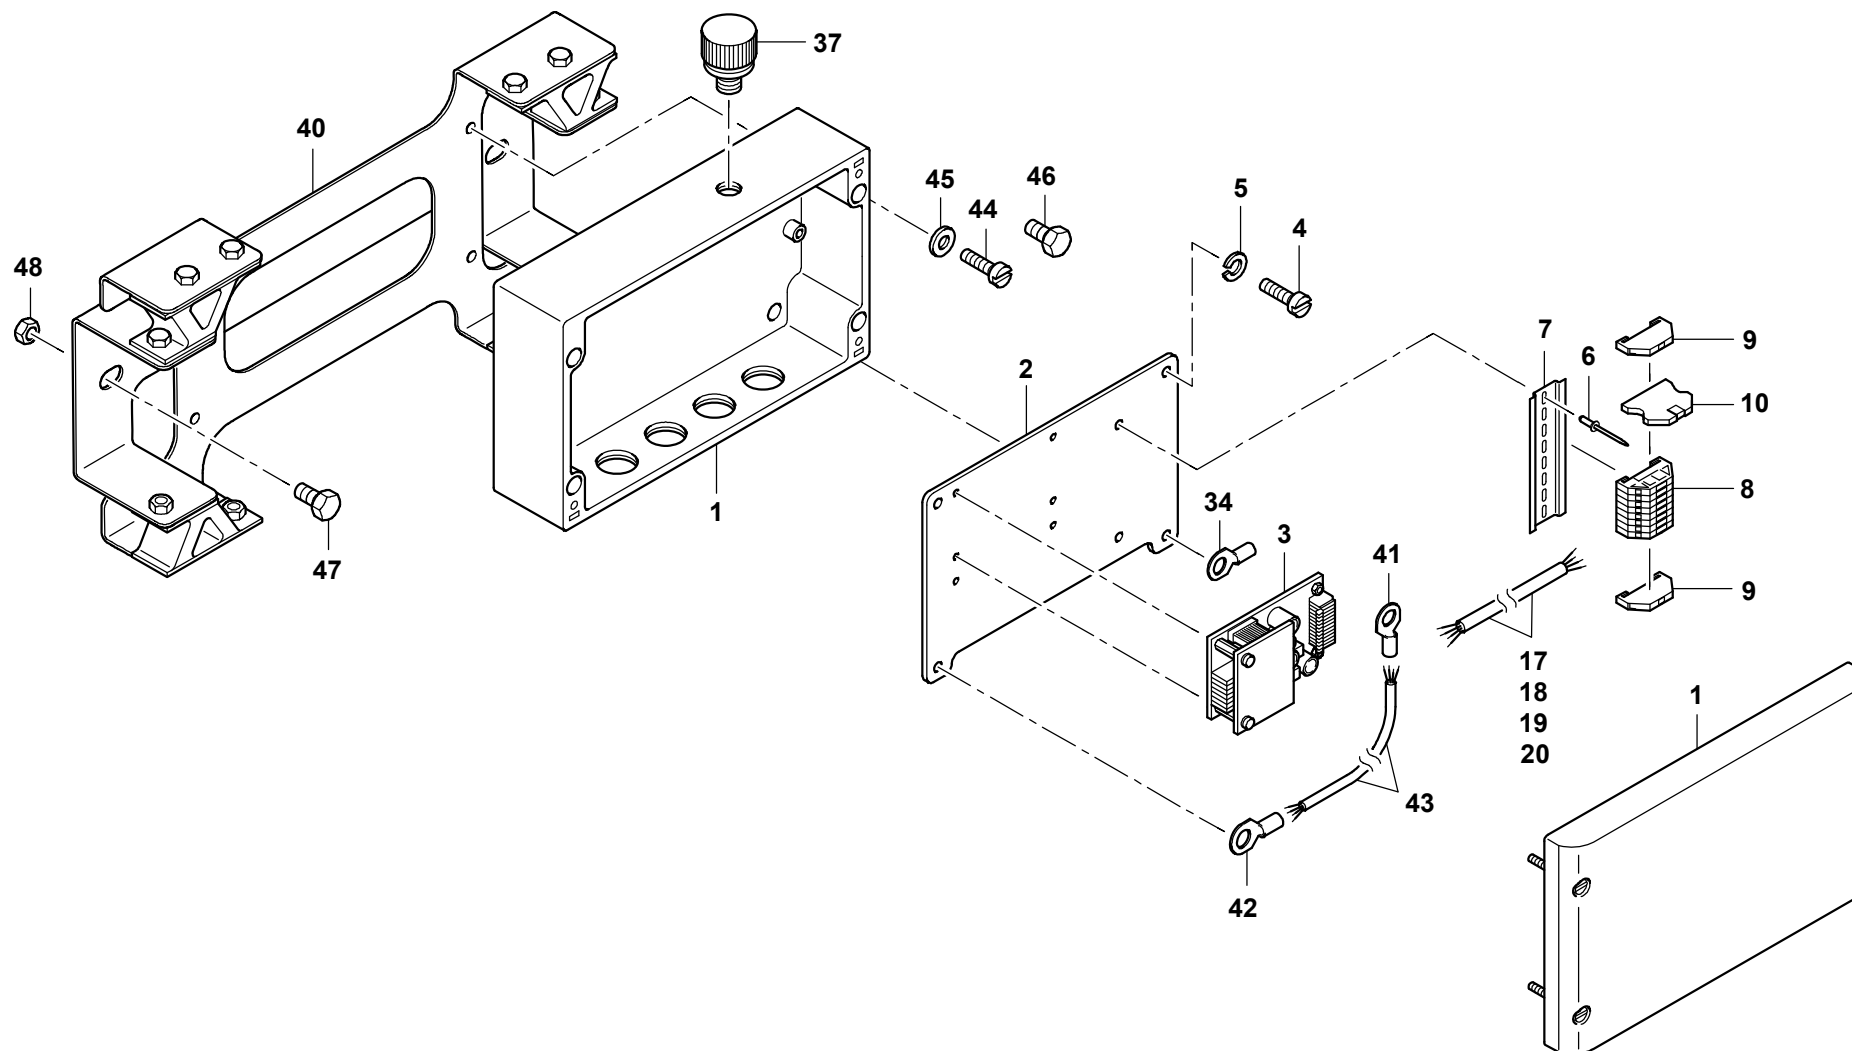

GROVE

WINKELEINHEIT SPITZENAUSLEGER CAN-IO
 ANGULAR UNIT, FLY JIB CAN-IO

BILDTAFEL
 PICTORIAL DISPLAY

GMK3060

02.18

3215586-ETL C

1/2

GROVE

WINKELEINHEIT SPITZENAUSLEGER CAN-IO
 ANGULAR UNIT, FLY JIB CAN-IO

BILDTAFEL
 PICTORIAL DISPLAY

GMK3060

02.18

3215586-ETL C

2/2